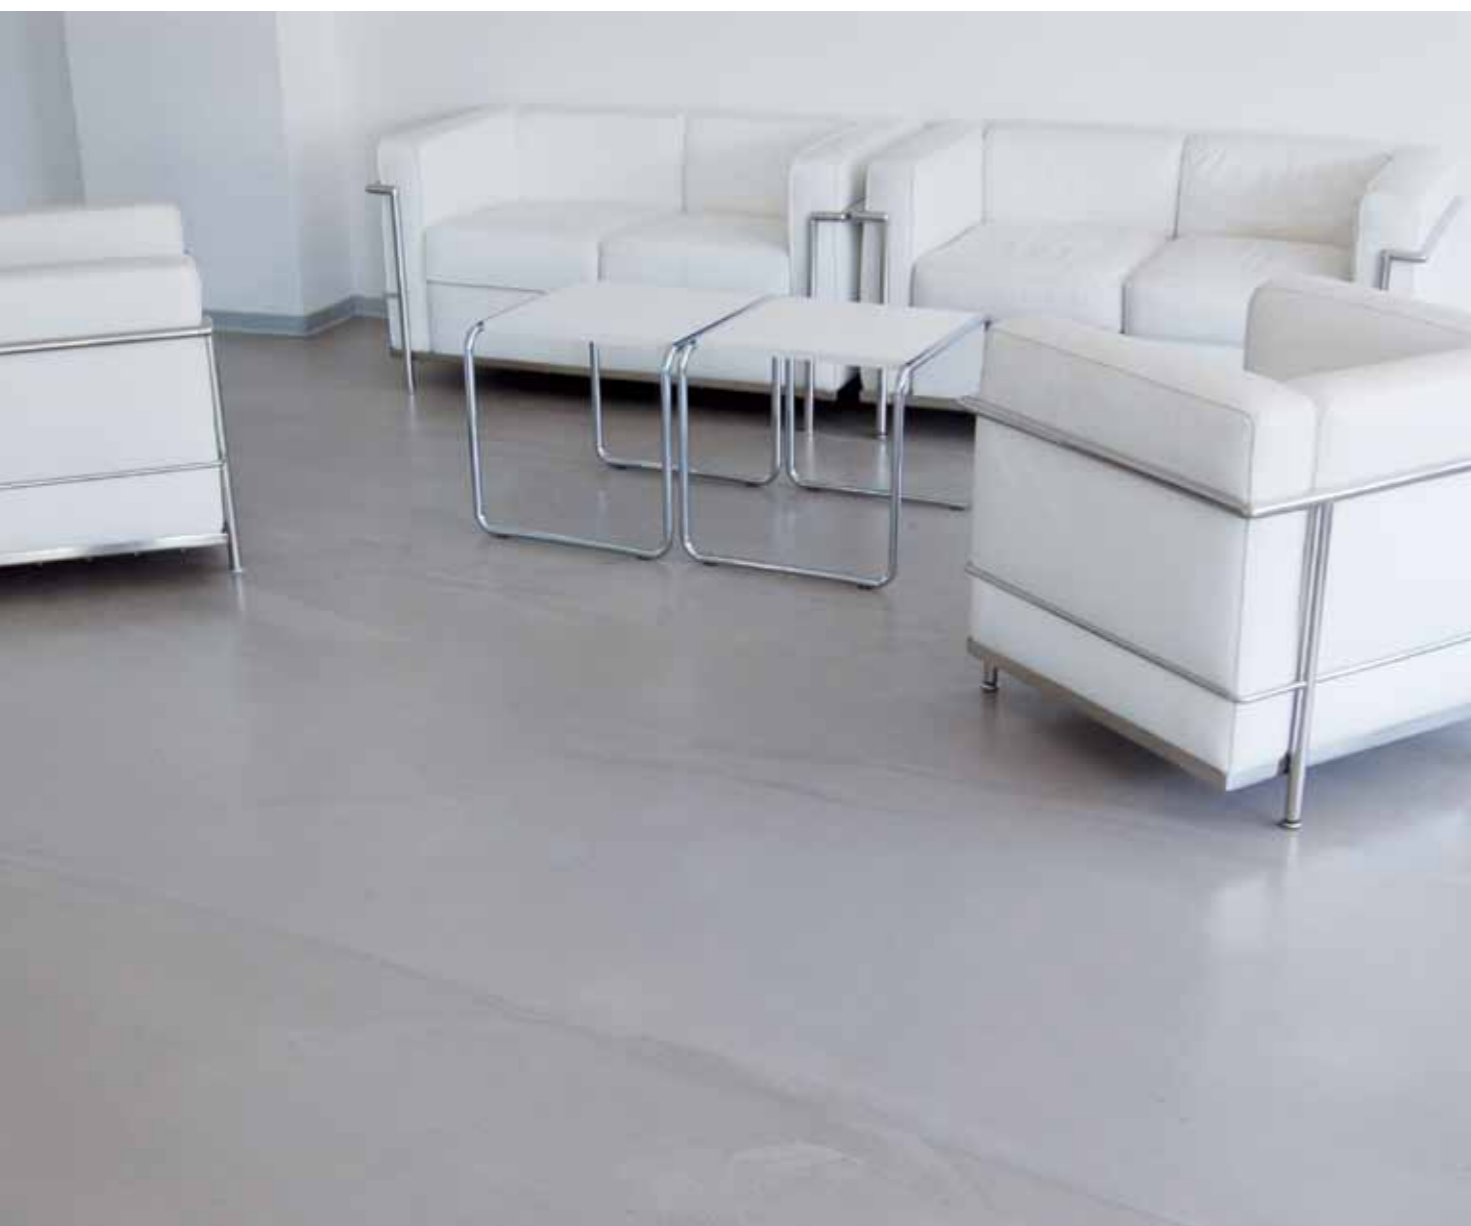

Duroflow è un prodotto autolivellante a base cementizia, di basso spessore e a presa rapida. Racchiude in sé tutte le caratteristiche di un classico pavimento in cemento industriale in termini di resistenza e durata ma offre numerosi vantaggi in termini di spessore e in fase esecutiva.

Arricchito da una nuova gamma di colori è un prodotto perfetto per risultati essenziali e di forte impatto, che daranno un'atmosfera di design agli ambienti.

Duroflow può essere realizzato su pavimentazioni nuove e grazie al suo ridotto spessore, anche su pavimentazioni esistenti.

Duroflow is a self-levelling, cement-based product with low thickness and quick setting that includes all the characteristics of a classic concrete floor, but that offers a lot of advantages in terms of thickness and in the executive phase.

Enriched by a new range of colours, Duroflow is a perfect product to be used to obtain essential results of strong impact, that will give a design atmosphere to the environment.

Duroflow can be realized on new floorings or, thanks to its thickness, on existing floorings also.