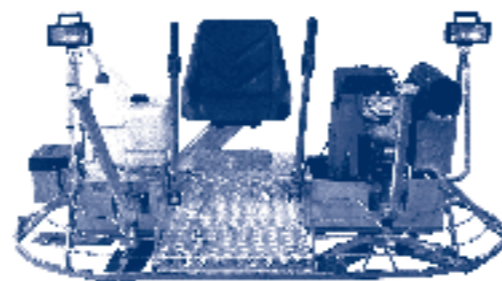

attrezzature *vendita*

Durocem propone un servizio specializzato in grado di offrire attrezzature Italiane qualificate e relativi accessori. La molteplice gamma di prodotti offerti è in grado di soddisfare i più disparati bisogni di mercato. Siamo in grado di offrirvi innovazione, tecnologia, consulenza tecnica e un servizio di vendita flessibile con l'obiettivo di proporre il meglio per il miglior risultato.

FRATAZZATRICI

STAGGIE VIBRANTI

SPOLVERINA MECCANICA

TAGLIA GIUNTI

DISCHI DIAMANTATI

CAZZUOLE

FRATAZZI

PALETTE

Tutto il necessario per una corretta pavimentazione industriale.

FRATAZZATRICE