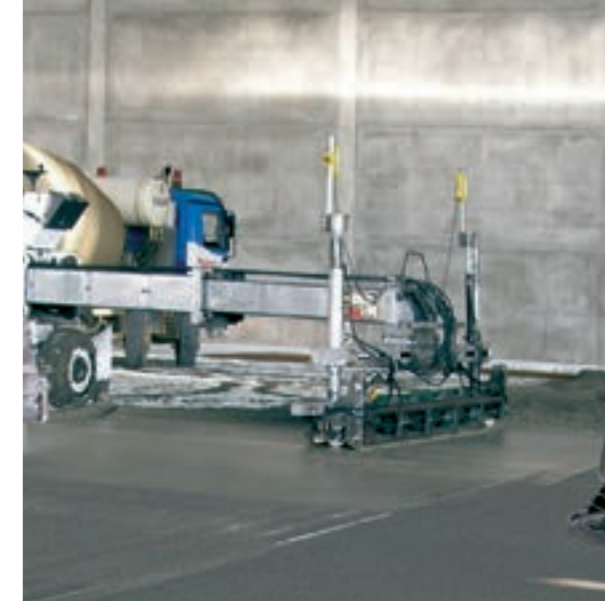

Durocem infatti mette a disposizione dei propri clienti la tecnologia **Laser Screed, Spreader Machine, Slip Form** con operatori altamente specializzati in grado di rispondere ad ogni necessità.

LASER SCREED

Macchina Laser per la vibrazione e stesura del calcestruzzo su ampie superfici, con notevole riduzione dei tempi di lavorazione.

SPREADER MACHINE

Spolverina meccanica per l'incorporo diretto del manto d'usura su ampie superfici, con notevoli risparmi dei consumi e dei tempi di lavorazione con la fratazzatrice.

SLIP FORM

Vibrofinitrice meccanica per la realizzazione di pavimentazioni continue come grandi piazzali, aeroporti, scali marittimi e ferroviari, logistica ecc..

LASER SCREED

SPREADER MACHINE

SLIP FORM

attrezzature *vendita*