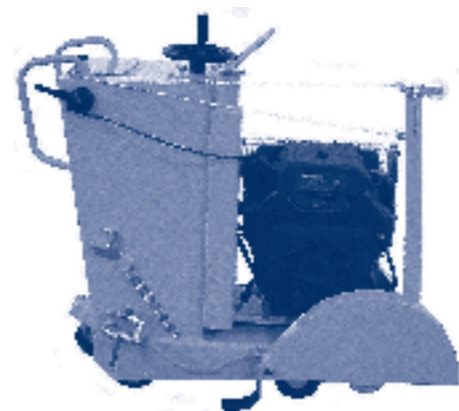

Macchina Laser per la vibrazione e stesura del calcestruzzo su ampie superfici, con notevole riduzione dei tempi di lavorazione.

SPREADER MACHINE

Spolverina meccanica per l'incorporo diretto del manto d'usura su ampie superfici, con notevoli risparmi dei consumi e dei tempi di lavorazione con la fratazzatrice.

Tutto il necessario per una corretta pavimentazione industriale.

FRATAZZATRICE

STAGGIA VIBRANTE

MOSKITO

TAGLIA GIUNTI

CARRELLO GUAINA

SPOLVERINA

MATERIALI DI CONSUMO

STAGGIA

DISCO FRATAZZO

FRATAZZI E PALETTE

BULL FLOAT

CAZZUOLE