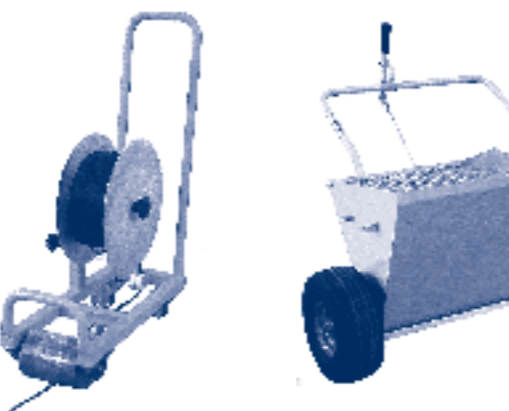

Macchina Laser per la vibrazione e stesura del calcestruzzo su ampie superfici, con notevole riduzione dei tempi di lavorazione.

SPREADER MACHINE

Spolverina meccanica per l'incorporo diretto del manto d'usura su ampie superfici, con notevoli risparmi dei consumi e dei tempi di lavorazione con la fratazzatrice.

Tutto il necessario per una corretta pavimentazione industriale.

FRATAZZATRICE

STAGGIA VIBRANTE

MOSKITO

TAGLIA GIUNTI

CARRELLO GUAINA

SPOLVERINA

MATERIALI DI CONSUMO

STAGGIA

DISCO FRATAZZO

FRATAZZI E PALETTE

BULL FLOAT

CAZZUOLE